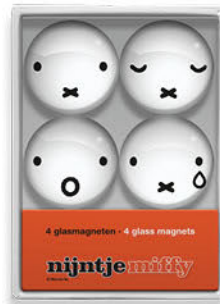

**501020**  
sleutelhanger pluche · keychain pluche  
± 9,0 cm.

**514155**  
tinplate · metaalbordje  
for decorative purposes  
Ø 21,5 cm.

**514156**  
mintblikje · mintbox  
14 gr. minimints €  
6,0 x 5,0 x 2,0 cm.

**514500**  
metaal decoratie · metal decoration  
20,5 x 15,0 cm

**503004**  
sleutelhanger · keychain  
hout · wood  
± 5,0 x 7,0 cm.

**508304**  
glas kettinkje · glass necklace  
in giftbox  
Ø 2,0 cm

**515074**  
glass pin  
Ø 2,0 cm.

**504249**  
glasmagneten · glass magnets  
4 magnets in giftbox  
Ø 4,0 cm.

**513192**  
glas sleutelhanger · glass keyring  
Ø 3,0 cm

512444  
onderzetter · coasters

9,5 x 9,5 cm.